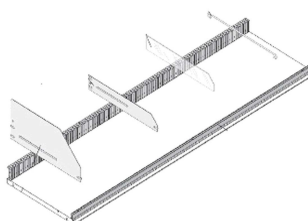

ACCESSORI GONDOLA
TESTATE GONDOLA

Codice	Descrizione	Prezzo	Codice	Descrizione	Prezzo
89I17804	BARRA COLLEGAMENTO TG L970		89I17802	BARRA COLLEGAMENTO TG L635	
89I17806	BARRA COLLEGAMENTO TG L1220		89I17808	BARRA COLLEGAMENTO TG L1303	

Codice	Descrizione	Prezzo	Codice	Descrizione	Prezzo
89I4319224	PROFILO ANT. DENTELLATO 66,5x1		89I4319624	PROFILO ANT. DENTELLATO 125x1	
89I4318224	PROFILO POST.DENTELLATO 66,5x5		89I4318624	PROFILO POST. DENTELLATO 125x5	
89I4319424	PROFILO ANT. DENTELLATO 100x1		89I4318424	PROFILO POST. DENTELLATO 100x5	
89FZA5092255	PROF.ANT.ASO. 100x1 xRIP.GOLA		89FZA5092254	PROF.ANT.ASO. 66,5x1 xRIP.GOLA	
89FZA5092256	PROF.ANT.ASO. 125x1 xRIP.GOLA		89FZA5092250	PROF.POST.ASO.66,5x5 xRIP.GOLA	
89FZA5092251	PROF.POST.ASO. 100x5 xRIP.GOLA		89FZA5092252	PROF.POST.ASO. 125x5 xRIP.GOLA	