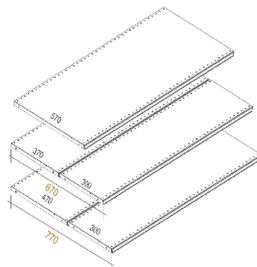

Codice	Descrizione	Prezzo	Codice	Descrizione	Prezzo
89FZA5050026	RIPIANO METALLO 66,5x47		89FZA5050000	RIPIANO METALLO 100x47	
89FZA5050035	RIPIANO METALLO 100x77		89FZA5050023	RIPIANO METALLO 100x37	
89FZP2550000	RIPIANO METALLO 66,5x30		89FZA5050001	RIPIANO METALLO 100x57	
89FZA5050045	RIPIANO METALLO 100x27		89FZP2550181	RIPIANO METALLO 66,5x20	
89FZP2550006	RIPIANO METALLO 100x30		89FZA5050027	RIPIANO METALLO 66,5x57	
89FZA5050029	RIPIANO METALLO 125x57		89FZA5050034	RIPIANO METALLO 100x67	
89FZA5050046	RIPIANO METALLO 125x27		89FZP2551805	RIPIANO METALLO 125x30	
89FZA5050024	RIPIANO METALLO 125x37		89FZA5050028	RIPIANO METALLO 125x47	
89FZA5050036	RIPIANO METALLO 125x67		89FZA5050037	RIPIANO METALLO 125x77	
89FZA5050044	RIPIANO METALLO 66,5x27		89FZA5050022	RIPIANO METALLO 66,5x37	
89FZA5050033	RIPIANO METALLO 66,5x77		89FZA5050032	RIPIANO METALLO 66,5x67